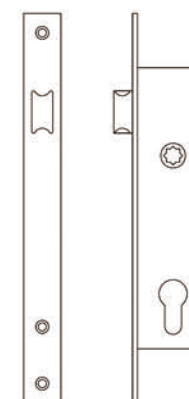

SERRATURA PER METALLO

*E3110 · E3210 · E3400
E3460 · E3600 · E3097
E3098 · E3099*

Serie:

E3210

Serratura con scrocco e catenaccio (Reversibile)

- Scrocco, catenaccio e quadro maniglia in ottone
- Entrata 20, 23, 25, 30, 35, 40 e 45 mm
- Frontale e controbordo in acciaio inox
- Cilindro a profilo europeo camma lunga 15 mm e
- 3 chiavi
- Due Rosette per cilindro in Nylon incluse
- Sottrarre € 1,50 se non è richiesto il cilindro
- Sottrarre € 0,60 se non è richiesto controbordo

Serie:
E3216

**Serratura con rullo e catenaccio
(Reversibile)**

- Catenaccio e quadro maniglia in ottone
- Entrata 20, 23, 25, 30, 35, 40 e 45 mm
- Frontale e controbordo in acciaio inox
- Cilindro a profilo europeo camma lunga 15mm e 3 chiavi
- Sottrarre € 1,50 se non è richiesto il cilindro
- Sottrarre € 0,60 se non è richiesto controbordo

riferimento	funzione	frontale	entrata
E32162085NSJSBP0	Rullo	Acciaio	20
E32162385NSJSBP0	Rullo	Acciaio	23
E32162585NSJSBP0	Rullo	Acciaio	25
E32163085NSJSBP0	Rullo	Acciaio	30
E32163585NSJSBP0	Rullo	Acciaio	35
E32164585NSJSBP0	Rullo	Acciaio	45

Serie:
E3219

**Serratura solo scrocco con cilindro azionata
dalla maniglia (Reversibile)**

- Scrocco e quadro maniglia in ottone
- Entrata 20, 23, 25, 30, 35, 40 e 45 mm
- Frontale e controbordo in acciaio inox
- Cilindro a profilo europeo camma lunga 15mm e 3 chiavi
- Due Rosette per cilindro in Nylon incluse
- Sottrarre € 1,50 se non è richiesto il cilindro
- Sottrarre € 0,60 se non è richiesto controbordo