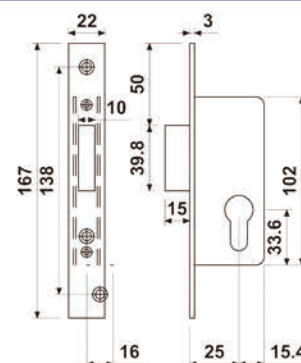

riferimento	funzione	frontale	entrata
E34651704NTMSSP8	Gancho	Inox	17

Serie:
E3640

Serratura con catenaccio nichelato

- Entrata 20 e 25 mm
- Frontale e controbordo in acciaio inox
- Mezzo cilindro a profilo europeo camma lunga 15mm e 3 chiavi
- Due Rosette per cilindro in Nylon incluse
- **Sottrarre € 1,50 se non è richiesto il cilindro**