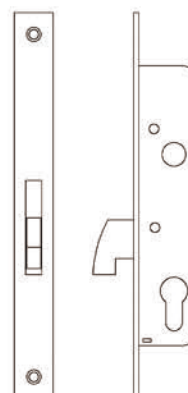

riferimento	funzione	frontale	entrata
E34222385NSCSIP0	Chiusura gancio	Acciaio inox	23
E34222585NSCSIP0	Chiusura gancio	Acciaio inox	25
E34223085NSCSIP0	Chiusura gancio	Acciaio inox	30
E34223585NSCSIP0	Chiusura gancio	Acciaio inox	35