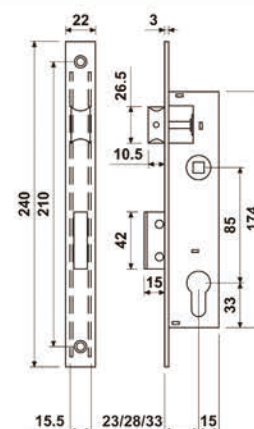

riferimento	funzione	frontale	entrata
E34302385NSJSBP8	Entrata	Inox	23
E34302385NSJSQP8	Entrata	Inox	*23
E34302885NSJSBP8	Entrata	Inox	28
E34302885NSJSQP8	Entrata	Inox	*28
E34303385NSJSQP8	Entrata	Inox	33