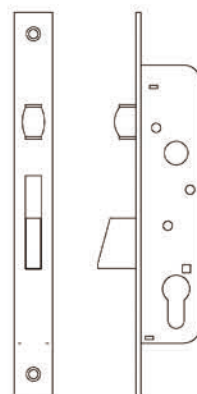

riferimento	funzione	frontale	entrata
E34562385NSCSRP0	Rullo Chius. catenaccio	Acciaio inox	23
E34562585NSCSRP0	Rullo Chius. catenaccio	Acciaio inox	25
E34563085NSCSRP0	Rullo Chius. catenaccio	Acciaio inox	30
E34563585NSCSRP0	Rullo Chius. catenaccio	Acciaio inox	35