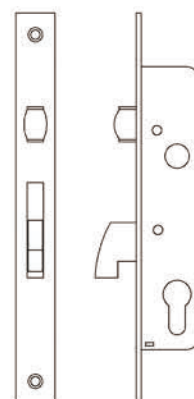

riferimento	funzione	frontale	entrata
E34262385NSCSIP0	Rullo	Acciaio inox	23
E34262585NSCSIP0	Rullo	Acciaio inox	25
E34263085NSCSIP0	Rullo	Acciaio inox	30
E34263585NSCSIP0	Rullo	Acciaio inox	35