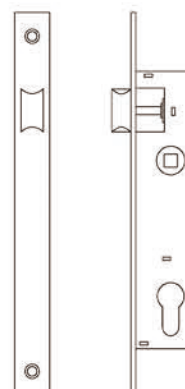

riferimento	funzione	frontale	entrata
E34332385NSJSBB8	Chiusura solo scrocco	Acciao inox	23
E34332385NSJSQB8	Chiusura solo scrocco	Acciao inox	*23
E34332885NSJSQB8	Chiusura solo scrocco	Acciao inox	*28