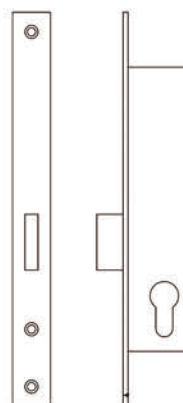

SERRATURA PER METALLO

*E3110 · E3210 · E3400
E3460 · E3600 · E3097
E3098 · E3099*

Serie:

E3210

Serratura con scrocco e catenaccio (Reversibile)

- Scrocco, catenaccio e quadro maniglia in ottone
- Entrata 20, 23, 25, 30, 35, 40 e 45 mm
- Frontale e controbordo in acciaio inox
- Cilindro a profilo europeo camma lunga 15 mm e
- 3 chiavi
- Due Rosette per cilindro in Nylon incluse
- Sottrarre € 1,50 se non è richiesto il cilindro
- Sottrarre € 0,60 se non è richiesto controbordo

riferimento	funzione	frontale	entrata
E32102085NSCSBP6	Entrata	Acciaio inox	20
E32102385NSCSBP6	Entrata	Acciaio inox	23
E32102585NSCSBP6	Entrata	Acciaio inox	25
E32103085NSCSBP6	Entrata	Acciaio inox	30
E32103585NSCSBP6	Entrata	Acciaio inox	35
E32104085NSCSBP6	Entrata	Acciaio inox	40
E32104585NSCSBP6	Entrata	Acciaio inox	45

Serie:
E3212

Serratura solo catenaccio (Reversibile)

- Catenaccio e quadro maniglia in ottone
- Entrata 20, 23, 25, 30, 35, 40 e 45 mm
- Frontale e controbordo in acciaio inox SUS 304
- Serratura in acciaio zincato scatola chiusa
- Cilindro a profilo europeo camma lunga 15mm e 3 chiavi
- Due Rosette per cilindro in Nylon incluse
- Sottrarre € 1,50 se non è richiesto il cilindro
- Sottrarre € 0,60 se non è richiesto controbordo

Serie:
E3216

**Serratura con rullo e catenaccio
(Reversibile)**

- Catenaccio e quadro maniglia in ottone
- Entrata 20, 23, 25, 30, 35, 40 e 45 mm
- Frontale e controbordo in acciaio inox
- Cilindro a profilo europeo camma lunga 15mm e 3 chiavi
- Sottrarre € 1,50 se non è richiesto il cilindro
- Sottrarre € 0,60 se non è richiesto controbordo