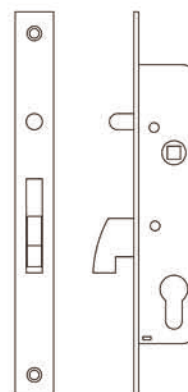

riferimento	funzione	frontale	entrata
E34132385NSCSIP8	Chiusura gancio	Acciaio inox	23
E34132585NSCSIP8	Chiusura gancio	Acciaio inox	25
E34133085NSCSIP8	Chiusura gancio	Acciaio inox	30
E34133585NSCSIP8	Chiusura gancio	Acciaio inox	35

Serie: