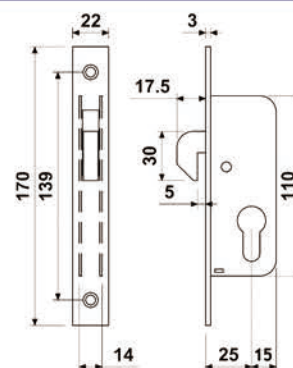

riferimento	funzione	frontale	entrata
E34634200NWOZNB0	Gancio	Nichelato	42

Serie:

E3466

Serratura con gancio per porte scorrevoli

- Entrata 25 mm
- Gancio in Zama nichelata
- Frontale e controbordo in acciaio zincato
- Mezzo cilindro a profilo europeo camma lunga 15mm e 3 chiavi
- Due Rosette per cilindro in Nylon incluse
- **Sottrarre € 1,50 se non è richiesto il cilindro**