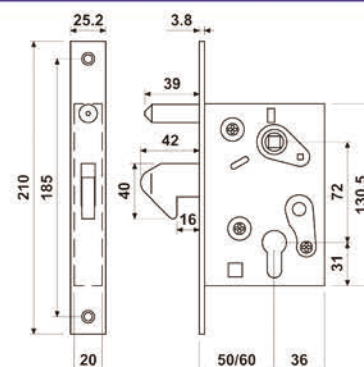

riferimento	funzione	frontale	entrata
E36506000NTSSZP8	Entrada	Inox	60
E36507000NTSSZP8	Entrada	Inox	70

Serie: Candado

E3467

Serratura per porta scorrevole con perno e gancio

- Perno per evitare l'apertura della porta scorrevole e
- gancio in acciaio
- Entrata 50 e 60 mm
- Frontale e contobordo in acciaio inox
- Mezzo cilindro a profilo europeo camma lunga 15mm e 3 chiavi
- Due Rosette per cilindro in Nylon incluse
- **Sottrarre € 1,50 se non è richiesto il cilindro**