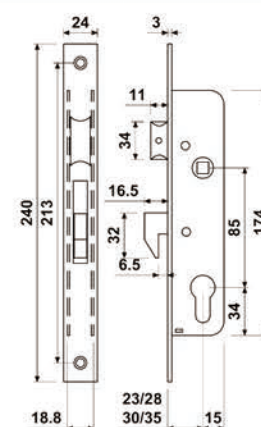

riferimento	funzione	frontale	entrata
E34362885NSJSBQ0	Rullo	Acciaio inox	*28

Serie:

E3410

Serratura con scrocco e gancio (Reversibil e)

- Scrocco e gancio in zama nichelata
- Scrocco regolabile
- Entrata 23,25, 30 e 35 mm
- Frontale e contro bordo in acciaio inox
- Cilindro a profilo europeo camma lunga 15mm e 3 chiavi
- Due Rosette per cilindro in Nylon incluse
- **Sottrarre € 1,50 se non è richiesto il cilindro**
- **Sottrarre € 0,60 se non è richiesto contro bordo**