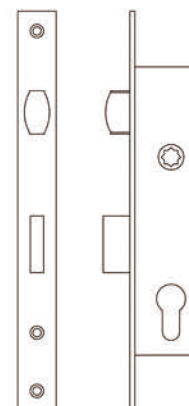

SERRATURA PER METALLO

*E3110 · E3210 · E3400
E3460 · E3600 · E3097
E3098 · E3099*

Serie:

E3210

Serratura con scrocco e catenaccio (Reversibile)

- Scrocco, catenaccio e quadro maniglia in ottone
- Entrata 20, 23, 25, 30, 35, 40 e 45 mm
- Frontale e controbordo in acciaio inox
- Cilindro a profilo europeo camma lunga 15 mm e
- 3 chiavi
- Due Rosette per cilindro in Nylon incluse
- Sottrarre € 1,50 se non è richiesto il cilindro
- Sottrarre € 0,60 se non è richiesto controbordo

Serie:
E3212

Serratura solo catenaccio (Reversibile)

- Catenaccio e quadro maniglia in ottone
- Entrata 20, 23, 25, 30, 35, 40 e 45 mm
- Frontale e controbordo in acciaio inox SUS 304
- Serratura in acciaio zincato scatola chiusa
- Cilindro a profilo europeo camma lunga 15mm e 3 chiavi
- Due Rosette per cilindro in Nylon incluse
- Sottrarre € 1,50 se non è richiesto il cilindro
- Sottrarre € 0,60 se non è richiesto controbordo

Serie:
E3216

**Serratura con rullo e catenaccio
(Reversibile)**

- Catenaccio e quadro maniglia in ottone
- Entrata 20, 23, 25, 30, 35, 40 e 45 mm
- Frontale e controbordo in acciaio inox
- Cilindro a profilo europeo camma lunga 15mm e 3 chiavi
- Sottrarre € 1,50 se non è richiesto il cilindro
- Sottrarre € 0,60 se non è richiesto controbordo

Serie:
E3219

**Serratura solo scrocco con cilindro azionata
dalla maniglia (Reversibile)**

- Scrocco e quadro maniglia in ottone
- Entrata 20, 23, 25, 30, 35, 40 e 45 mm
- Frontale e controbordo in acciaio inox
- Cilindro a profilo europeo camma lunga 15mm e 3 chiavi
- Due Rosette per cilindro in Nylon incluse
- Sottrarre € 1,50 se non è richiesto il cilindro
- Sottrarre € 0,60 se non è richiesto controbordo