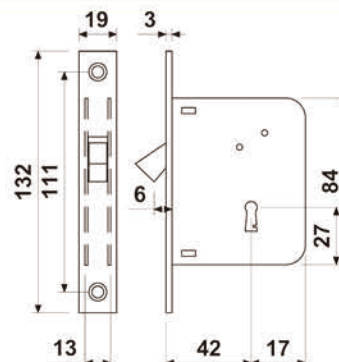

riferimento	funzione	frontale	entrata
E34613072NSKSSP8	Gancio	Acciaio inox	30
E34624072NSKSSP8	Gancio	Acciaio inox	40

Serie:

E3463

Chiusura a gancio con chiave per porte scorrevoli

- Entrata 42 mm
- Gancio in Zama Nichelata
- Frontale e controbordo in acciaio zincato