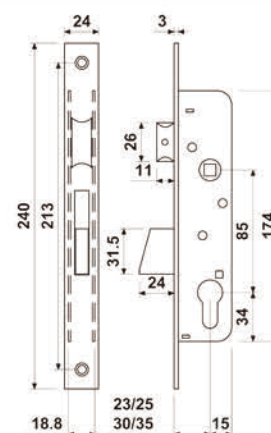

riferimento	funzione	frontale	entrata
E34202385NSCSZP8	Entrata	Acciaio inox	23
E34202585NSCSZP8	Entrata	Acciaio inox	25
E34203085NSCSZP8	Entrata	Acciaio inox	30
E34203585NSCSZP8	Entrata	Acciaio inox	35