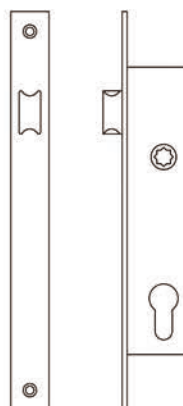

SERRATURA PER METALLO

*E3110 · E3210 · E3400
E3460 · E3600 · E3097
E3098 · E3099*

Serie:

E3210

Serratura con scrocco e catenaccio (Reversibile)

- Scrocco, catenaccio e quadro maniglia in ottone
- Entrata 20, 23, 25, 30, 35, 40 e 45 mm
- Frontale e controbordo in acciaio inox
- Cilindro a profilo europeo camma lunga 15 mm e
- 3 chiavi
- Due Rosette per cilindro in Nylon incluse
- Sottrarre € 1,50 se non è richiesto il cilindro
- Sottrarre € 0,60 se non è richiesto controbordo

Serie:
E3212

Serratura solo catenaccio (Reversibile)

- Catenaccio e quadro maniglia in ottone
- Entrata 20, 23, 25, 30, 35, 40 e 45 mm
- Frontale e controbordo in acciaio inox SUS 304
- Serratura in acciaio zincato scatola chiusa
- Cilindro a profilo europeo camma lunga 15mm e 3 chiavi
- Due Rosette per cilindro in Nylon incluse
- Sottrarre € 1,50 se non è richiesto il cilindro
- Sottrarre € 0,60 se non è richiesto controbordo

riferimento	funzione	frontale	entrata
E32122085NSCSBP6	Chiusura solo catenaccio	Acciaio inox	20
E32122385NSCSBP6	Chiusura solo catenaccio	Acciaio inox	23
E32122585NSCSBP6	Chiusura solo catenaccio	Acciaio inox	25
E32123085NSCSBP6	Chiusura solo catenaccio	Acciaio inox	30
E32123585NSCSBP6	Chiusura solo catenaccio	Acciaio inox	35
E32124085NSCSBP6	Chiusura solo catenaccio	Acciaio inox	40
E32124585NSCSBP6	Chiusura solo catenaccio	Acciaio inox	45

Serie:
E3213

Chiusura solo scrocco

- Scrocco e quadro maniglia in ottone
- Entrada 20, 23, 25, 30, 35, 40 y 45 mm
- Frontale e controbordo in acciaio inox SUS 304
- Due Rosette per cilindro in Nylon incluse
- Sottrarre € 0,60 se non è richiesto controbordo