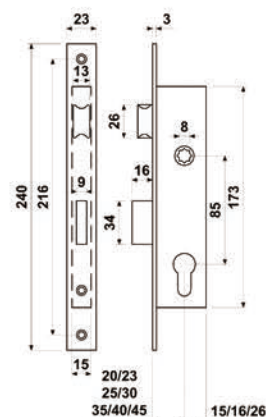

SERRATURA PER METALLO

*E3110 · E3210 · E3400
E3460 · E3600 · E3097
E3098 · E3099*

Serie:

E3210

Serratura con scrocco e catenaccio (Reversibile)

- Scrocco, catenaccio e quadro maniglia in ottone
- Entrata 20, 23, 25, 30, 35, 40 e 45 mm
- Frontale e controbordo in acciaio inox
- Cilindro a profilo europeo camma lunga 15 mm e
- 3 chiavi
- Due Rosette per cilindro in Nylon incluse
- Sottrarre € 1,50 se non è richiesto il cilindro
- Sottrarre € 0,60 se non è richiesto controbordo