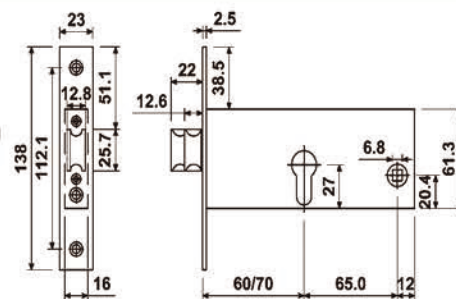

riferimento	funzione	frontale	entrata
E36402000NSTSSP0	Entrada Palanca	Inox	20
E36402500NSTSSP0	Entrada Palanca	Inox	25

Serie:

E3650

Serratura a fascia con scrocco in zama

- Scrocco allungabile e reversibile
- Entrata 60 e 70 mm
- Frontale e contobordo in Acciaio inox
- Mezzo cilindro a profilo europeo camma lunga 15mm e 3 chiavi
- Due Rosette per cilindro in Nylon incluse
- **Sottrarre € 1,50 se non è richiesto il cilindro**