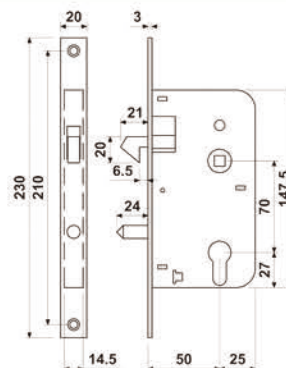

riferimento	funzione	frontale	entrata
E34662500NSNSZP0	Gancio	Nichelato	25

Serie:
E3464

Serratura per porte scorrevoli con Perno e gancio

- Perno per evitare l'apertura della porta e gancio in Ottone
- Interasse 70 mm
- Entrata 50 mm
- Frontale e controbordo in acciaio verniciato bianco
- Mezzo cilindro a profilo europeo camma lunga 15mm e 3 chiavi
- **Sottrarre € 1,50 se non è richiesto il cilindro**