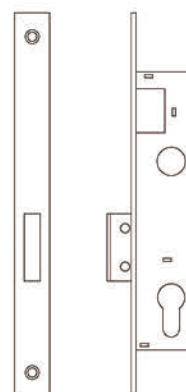

riferimento	funzione	frontale	entrata
E33322085NSJSBP0	Entrada a palanca	Inox	20
E33322585NSJSBP0	Entrada a palanca	Inox	25
E33323085NSJSBP0	Entrada a palanca	Inox	30
E33323585NSJSBP8	Entrada a palanca	Inox	35