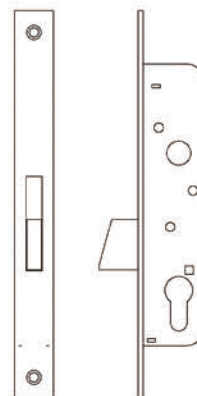

riferimento	funzione	frontale	entrata
E34522385NSCSZP0	Chiusura catenaccio	Acciaio inox	23
E34522585NSCSZP0	Chiusura catenaccio	Acciaio inox	25
E34523085NSCSZP0	Chiusura catenaccio	Acciaio inox	30
E34523585NSCSZP0	Chiusura catenaccio	Acciaio inox	35