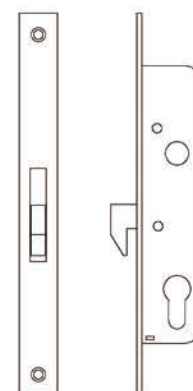

SERRATURA PER METALLO

*E3110 · E3210 · E3400
E3460 · E3600 · E3097
E3098 · E3099*

Serie:

E3210

Serratura con scrocco e catenaccio (Reversibile)

- Scrocco, catenaccio e quadro maniglia in ottone
- Entrata 20, 23, 25, 30, 35, 40 e 45 mm
- Frontale e controbordo in acciaio inox
- Cilindro a profilo europeo camma lunga 15 mm e
- 3 chiavi
- Due Rosette per cilindro in Nylon incluse
- Sottrarre € 1,50 se non è richiesto il cilindro
- Sottrarre € 0,60 se non è richiesto controbordo

Serie:
E3412

Serratura con perno e gancio (Reversibile)

- Perno per evitare l'apertura della porta e gancio in zama nichelata
- Entrata 23, 25, 30 e 35 mm
- Frontale e controbordo in acciaio inox
- Cilindro a profilo europeo camma lunga 15mm e 3 chiavi
- Due Rosette per cilindro in Nylon incluse
- **Sottrarre € 1,50 se non è richiesto il cilindro**
- **Sottrarre € 0,60 se non è richiesto controbordo**

riferimento	funzione	frontale	entrata
E34122385NSCSZP8	chiusura gancio	Acciaio inox	23
E34122585NSCSZP8	chiusura gancio	Acciaio inox	25
E34123085NSCSZP8	chiusura gancio	Acciaio inox	30
E34123585NSCSZP8	chiusura gancio	Acciaio inox	35

Serie:
E3442

Serratura solo gancio

- Gancio in zama nichelata
- Entrata 23, 25, 30 e 35 mm
- Frontale e controbordo in acciaio inox
- Cilindro a profilo europeo camma lunga 15 mm e 3 chiavi
- Due Rosette per cilindro in Nylon incluse
- **Sottrarre € 1,50 se non è richiesto il cilindro**
- **Sottrarre € 0,60 se non è richiesto controbordo**