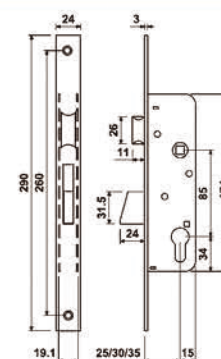

riferimento	funzione	frontale	entrata
E34675072NSUSRP8	Gancho	Inox	50
E34676072NSUSRP8	Gancho	Inox	60

Serie: Candado

E3097M+M8

Serratura con scrocco e catenaccio basculante (Reversibile)

- Scrocco e catenaccio in zama nichelata
- Scrocco regolabile
- Entrata 25, 30 e 35 mm
- Frontale e contobordo in acciaio inox
- Mezzo cilindro a profilo europeo camma lunga 15mm e 3 chiavi
- Due Rosette per cilindro in Nylon incluse
- **Sottrarre € 1,50 se non è richiesto il cilindro**
- **Sottrarre € 0,60 se non è richiesto contobordo**