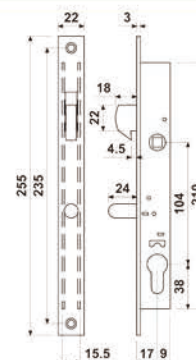

riferimento	funzione	frontale	entrata
E34645070NWLZBP7	Gancho	níquel	50

Serie:
E3465

Serratura per porte scorrevoli con Perno e gancio

- Perno per evitare l'apertura della porta e gancio in ottone
- Interasse 104 mm
- Entrata 17 mm
- Frontale e controbordo in acciaio inox
- Mezzo cilindro a profilo europeo con camma speciale da 11 mm e 3 chiavi
- Due Rosette per cilindro in Nylon incluse
- **Sottrarre € 1,50 se non è richiesto il cilindro**

riferimento	funzione	frontale	entrata
E34651704NTMSSP8	Gancho	Inox	17

Serie:
E3640

Serratura con catenaccio nichelato

- Entrata 20 e 25 mm
- Frontale e controbordo in acciaio inox
- Mezzo cilindro a profilo europeo camma lunga 15mm e 3 chiavi
- Due Rosette per cilindro in Nylon incluse
- **Sottrarre € 1,50 se non è richiesto il cilindro**