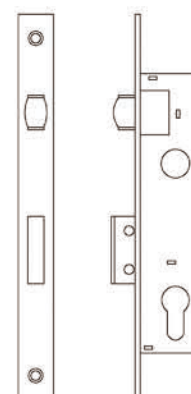

riferimento	funzione	frontale	entrata
E34362885NSJSBQ0	Rullo	Acciaio inox	*28

Serie: