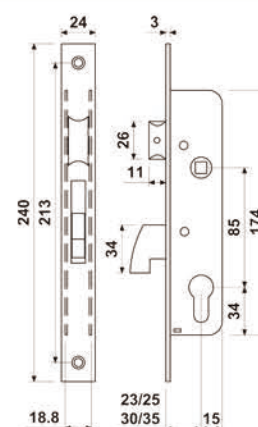

riferimento	funzione	frontale	entrata
E32122085NSCSBP6	Chiusura solo catenaccio	Acciaio inox	20
E32122385NSCSBP6	Chiusura solo catenaccio	Acciaio inox	23
E32122585NSCSBP6	Chiusura solo catenaccio	Acciaio inox	25
E32123085NSCSBP6	Chiusura solo catenaccio	Acciaio inox	30
E32123585NSCSBP6	Chiusura solo catenaccio	Acciaio inox	35
E32124085NSCSBP6	Chiusura solo catenaccio	Acciaio inox	40
E32124585NSCSBP6	Chiusura solo catenaccio	Acciaio inox	45

Serie:

E3446

Serratura con rullo e gancio (Reversibile)

- Rullo e gancio in zama nichelata
- Entrata 23, 25, 30 e 35 mm
- Frontale e controbordo in acciaio inox
- Cilindro a profilo europeo camma lunga 15mm e 3 chiavi
- Due Rosette per cilindro in Nylon incluse
- Sottrarre € 1,50 se non è richiesto il cilindro
- Sottrarre € 0,60 se non è richiesto controbordo

riferimento	funzione	frontale	entrata
E34462385NSCSRPO	Rullo	Acciaio inox	23
E34462585NSCSRPO	Rullo	Acciaio inox	25
E34463085NSCSRPO	Rullo	Acciaio inox	30
E34463585NSCSRPO	Rullo	Acciaio inox	35

Serie:

E3411

Serratura con scrocco e gancio (Reversibile)

- Scrocco regolabile e chiusura gancio multistrato
- Entrata 23, 25, 30 e 35 mm
- Frontale e controbordo in acciaio inox
- Cilindro a profilo europeo camma lunga 15 mm e 3 chiavi
- Due Rosette per cilindro in Nylon incluse
- Sottrarre € 1,50 se non è richiesto il cilindro