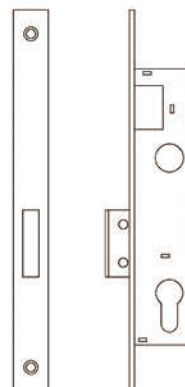

riferimento	funzione	frontale	entrata
E34322385NSJSBP0	Entrata	Inox	23
E34322385NSJSQP0	Entrata	Inox	*23
E34322885NSJSBP0	Entrata	Inox	28
E34322885NSJSQP0	Entrata	Inox	*28
E34323385NSJSQP0	Entrata	Inox	33

Serie: