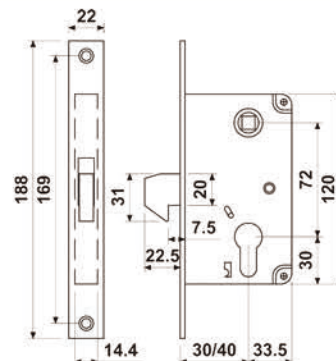

riferimento	funzione	frontale	entrata
E34613072NSKSSP8	Gancio	Acciaio inox	30
E34624072NSKSSP8	Gancio	Acciaio inox	40

Serie: