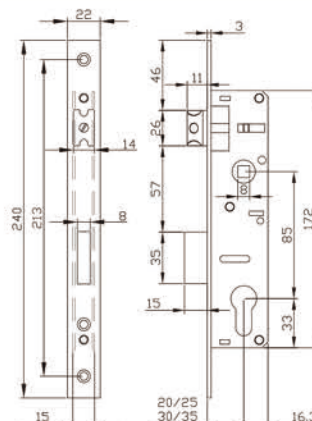

riferimento	funzione	frontale	entrata
E33302085NSJSBP8	Entrata	Acciaio inox	20
E33302585NSJSBP8	Entrata	Acciaio inox	25
E33303085NSJSBP8	Entrata	Acciaio inox	30
E33303585NSJSBP8	Entrata	Acciaio inox	35

Serie: