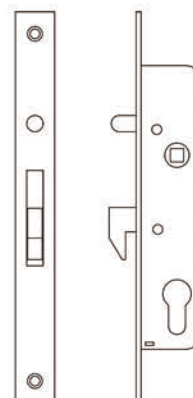

SERRATURA PER METALLO

*E3110 · E3210 · E3400
E3460 · E3600 · E3097
E3098 · E3099*

Serie:

E3210

Serratura con scrocco e catenaccio (Reversibile)

- Scrocco, catenaccio e quadro maniglia in ottone
- Entrata 20, 23, 25, 30, 35, 40 e 45 mm
- Frontale e controbordo in acciaio inox
- Cilindro a profilo europeo camma lunga 15 mm e
- 3 chiavi
- Due Rosette per cilindro in Nylon incluse
- Sottrarre € 1,50 se non è richiesto il cilindro
- Sottrarre € 0,60 se non è richiesto controbordo

riferimento	funzione	frontale	entrata
E34362885NSJSBQ0	Rullo	Acciaio inox	*28

Serie:

E3410

Serratura con scrocco e gancio (Reversibil e)

- Scrocco e gancio in zama nichelata
- Scrocco regolabile
- Entrata 23,25, 30 e 35 mm
- Frontale e contro bordo in acciaio inox
- Cilindro a profilo europeo camma lunga 15mm e 3 chiavi
- Due Rosette per cilindro in Nylon incluse
- **Sottrarre € 1,50 se non è richiesto il cilindro**
- **Sottrarre € 0,60 se non è richiesto contro bordo**

riferimento	funzione	frontale	entrata
E34102385NSCSZP8	Entrata	Acciaio inox	23
E34102585NSCSZP8	Entrata	Acciaio inox	25
E34103085NSCSZP8	Entrata	Acciaio inox	30
E34103585NSCSZP8	Entrata	Acciaio inox	35

Serie:
E3412

Serratura con perno e gancio (Reversibile)

- Perno per evitare l'apertura della porta e gancio in zama nichelata
- Entrata 23, 25, 30 e 35 mm
- Frontale e controbordo in acciaio inox
- Cilindro a profilo europeo camma lunga 15mm e 3 chiavi
- Due Rosette per cilindro in Nylon incluse
- **Sottrarre € 1,50 se non è richiesto il cilindro**
- **Sottrarre € 0,60 se non è richiesto controbordo**