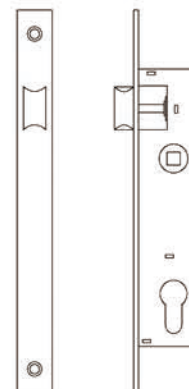

riferimento	funzione	frontale	entrata
E33332085NSJSBB8	Paso	Inox	20
E33332585NSJSBB8	Paso	Inox	25
E33333085NSJABB8	Paso	Inox	30
E33333585NSJSBB8	Paso	Inox	35

Serie: