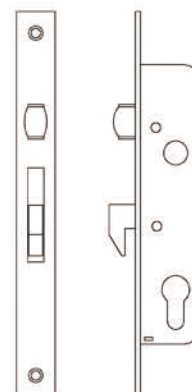

SERRATURA PER METALLO

*E3110 · E3210 · E3400
E3460 · E3600 · E3097
E3098 · E3099*

Serie:

E3210

Serratura con scrocco e catenaccio (Reversibile)

- Scrocco, catenaccio e quadro maniglia in ottone
- Entrata 20, 23, 25, 30, 35, 40 e 45 mm
- Frontale e controbordo in acciaio inox
- Cilindro a profilo europeo camma lunga 15 mm e
- 3 chiavi
- Due Rosette per cilindro in Nylon incluse
- Sottrarre € 1,50 se non è richiesto il cilindro
- Sottrarre € 0,60 se non è richiesto controbordo

Serie:
E3212

Serratura solo catenaccio (Reversibile)

- Catenaccio e quadro maniglia in ottone
- Entrata 20, 23, 25, 30, 35, 40 e 45 mm
- Frontale e controbordo in acciaio inox SUS 304
- Serratura in acciaio zincato scatola chiusa
- Cilindro a profilo europeo camma lunga 15mm e 3 chiavi
- Due Rosette per cilindro in Nylon incluse
- Sottrarre € 1,50 se non è richiesto il cilindro
- Sottrarre € 0,60 se non è richiesto controbordo

riferimento	funzione	frontale	entrata
E34422385NSCSZP0	Chiusura gancio	Acciaio inox	23
E34422585NSCSZP0	Chiusura gancio	Acciaio inox	25
E34423085NSCSZP0	Chiusura gancio	Acciaio inox	30
E34423585NSCSZP0	Chiusura gancio	Acciaio inox	35

Serie:

E3446

Serratura con rullo e gancio (Reversibile)

- Rullo e gancio in zama nichelata
- Entrata 23, 25, 30 e 35 mm
- Frontale e controbordo in acciaio inox
- Cilindro a profilo europeo camma lunga 15mm e 3 chiavi
- Due Rosette per cilindro in Nylon incluse
- Sottrarre € 1,50 se non è richiesto il cilindro
- Sottrarre € 0,60 se non è richiesto controbordo